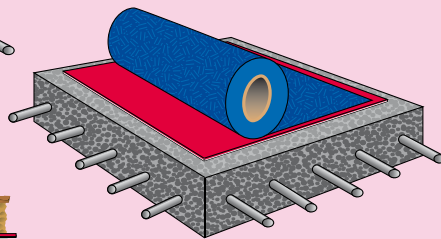

SOUND

Geluidsisolatie onder chape, tapijt, laminaat of houten vloeren

Afmetingen :

Standaard breedte 1,2 meter
Lengte rol 40 meter
Gewicht rol 12 kg
Verpakkingseenheid 10 rollen per pallet

- 100 % recyclebaar en gezond (PP materiaal)
- sterke energieabsorptie
- Weerstand tegen de meeste chemische stoffen (oplosmiddelen, petroleum en glijmiddel)
- CFC-vrij
- sterk en zeer elastisch
- waterdicht (gesloten cel)

Chape 65 mm => -55 dB

Houten vloer => -20 dB

TECHNISCHE GEGEVENS

Peutz-certiflcaat : Rapport nr. : Een 1667-IE dd van 27 Juni 2007

Producten	PP schuim en VEZELS
Kleur	groen of rood
Dikte	4 mm
Oppervlak per rol.....	48 m ²
Trekweerstand	ISO 1798 > 0,5 N/mm ²
Maximale tractie voor breuk.....	ISO 1798 > 40 %

Verbeteringen :

Test lab ISO 140-8 Onder 55 mm chape	18 dB
In situ ISO 140-7 Onder 65 mm chape	55 dB
Onder laminaatvloer 8 mm (in situ).....	20 dB

Chape 65 mm => -55 dB

Houten vloer => -20 dB

StarFlex® Business Unit
c/o CHANTRAINE Commerciale Sàrl
Gruuss Stroos 30
L-9991 WEISWAMPACH
BTW nr : LU18124642