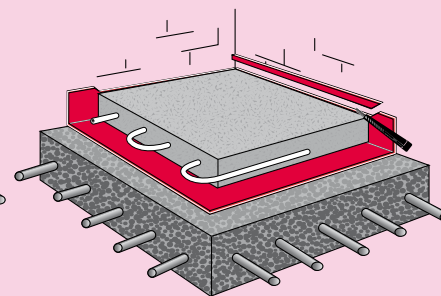

SOUND

Geluidsisolatie onder chape, tapijt, laminaat of houten vloeren

Afmetingen :

Standaard breedte 1,2 meter
Lengte rol 40 meter
Gewicht rol 12 kg
Verpakkingseenheid 10 rollen per pallet

- 100 % recyclebaar en gezond (PP materiaal)
- sterke energieabsorptie
- Weerstand tegen de meeste chemische stoffen (oplosmiddelen, petroleum en glijmiddel)
- CFC-vrij
- sterk en zeer elastisch
- waterdicht (gesloten cel)

Chape 65 mm => -55 dB

Houten vloer => -20 dB

TECHNISCHE GEGEVENS

Peutz-certiflcaat : Rapport nr. : Een 1667-IE dd van 27 Juni 2007

Producten	PP schuim en VEZELS
Kleur	groen of rood
Dikte	4 mm
Oppervlak per rol.....	48 m ²
Trekweerstand	ISO 1798 > 0,5 N/mm ²
Maximale tractie voor breuk.....	ISO 1798 > 40 %

Verbeteringen :

Test lab ISO 140-8 Onder 55 mm chape	18 dB
In situ ISO 140-7 Onder 65 mm chape	55 dB
Onder laminaatvloer 8 mm (in situ).....	20 dB

Chape 65 mm => -55 dB

Houten vloer => -20 dB

StarFlex® Business Unit
c/o CHANTRAINE Commerciale Sàrl
Gruuss Stroos 30
L-9991 WEISWAMPACH
BTW nr : LU18124642