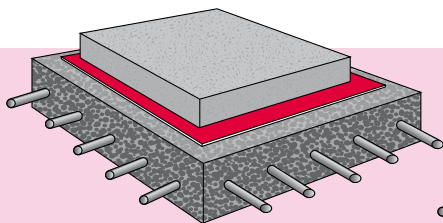

SOUND

Geluidsisolatie onder chape, tapijt, laminaat of houten vloeren

Afmetingen :

Standaard breedte 1,2 meter
Lengte rol 40 meter
Gewicht rol 12 kg
Verpakkingseenheid 10 rollen per pallet

- 100 % recyclebaar en gezond (PP materiaal)
- sterke energieabsorptie
- Weerstand tegen de meeste chemische stoffen (oplosmiddelen, petroleum en glijmiddel)
- CFC-vrij
- sterk en zeer elastisch
- waterdicht (gesloten cel)

Chape 65 mm => -55 dB

Houten vloer => -20 dB

TECHNISCHE GEGEVENS

Peutz-certiflcaat : Rapport nr. : Een 1667-IE dd van 27 Juni 2007

Producten	PP schuim en VEZELS
Kleur	groen of rood
Dikte	4 mm
Oppervlak per rol.....	48 m ²
Trekweerstand	ISO 1798 > 0,5 N/mm ²
Maximale tractie voor breuk.....	ISO 1798 > 40 %

Verbeteringen :

Test lab ISO 140-8 Onder 55 mm chape	18 dB
In situ ISO 140-7 Onder 65 mm chape	55 dB
Onder laminaatvloer 8 mm (in situ).....	20 dB

Chape 65 mm => -55 dB

Houten vloer => -20 dB

StarFlex® Business Unit
c/o CHANTRAINE Commerciale Sàrl
Gruuss Stroos 30
L-9991 WEISWAMPACH
BTW nr : LU18124642